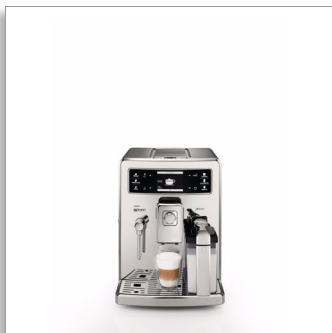

Philips Saeco Xelsis  
Automatisch  
espressoapparaat

**Digitale ID.**

Spiegelend staal

HD8946